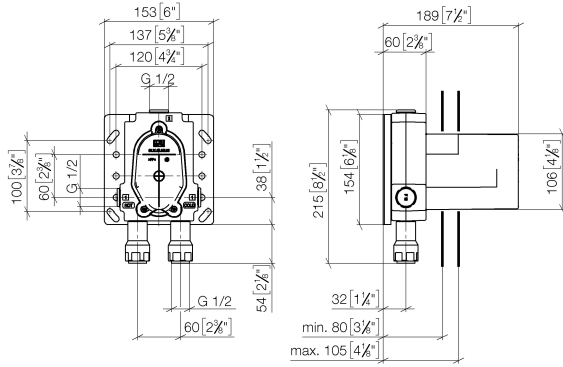

Rallonge 25 mm -

12 191 970 90

Accessoires recommandés

---

Rallonge 25 mm -

12 190 970 90

**EDITION PRO Mitigeur monocommande encastré avec dispositif de sécurité -**

35 071 970 90

mm [inches]

**Certificats**

LGA\_19863.

LGA\_19862.

WRAS\_2207012.