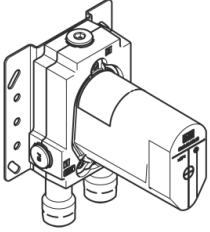

EDITION PRO Mitigeur monocommande encastré avec dispositif de sécurité -

---

35 071 970 90

EDITION PRO Mitigeur monocommande encastré avec dispositif de sécurité -

---

35 071 970 90

Accessoires recommandés

---

Rallonge 25 mm -

12 191 970 90

Accessoires recommandés

---

Rallonge 25 mm -

12 190 970 90

**EDITION PRO Mitigeur monocommande encastré avec dispositif de sécurité -**

35 071 970 90